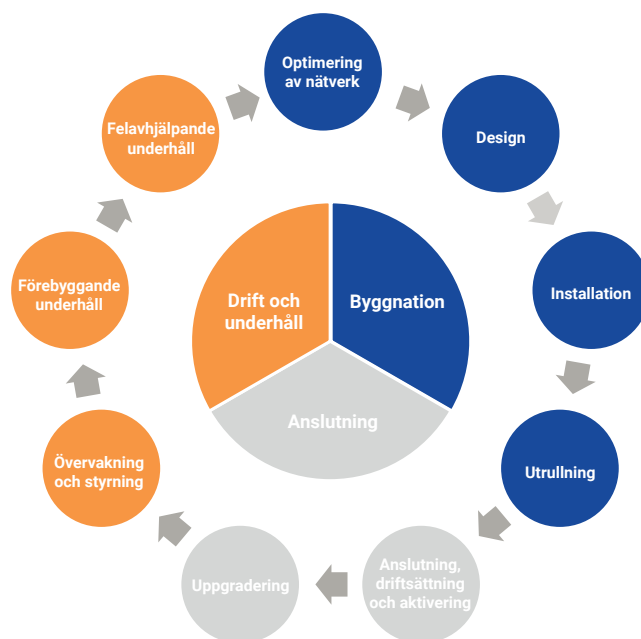

Tack vare vårt arbetsmiljöarbete, arbets sätt och våra certifieringar levererar vi alltid på ett hållbart, tryggt och kvalitetssäkrat sätt.

Om Eltel

Eltel är en ledande nordisk leverantör av tjänster för kritisk infrastruktur som möjliggör såväl förnybar energi som högpresterande kommunikationsnätverk. Eltel designar, planerar, bygger och säkrar driften av nätverk för en mer hållbar och uppkopplad värld idag och för kommande generationer. Totalt har vi cirka 1 000 medarbetare i Sverige och under 2022 nådde Sveriges omsättning 193,8 miljoner euro. Huvudkontoret ligger i Sverige och Eltels aktier är sedan år 2015 noterade på Nasdaq Stockholm. Läs mer på www.eltelnetworks.se.